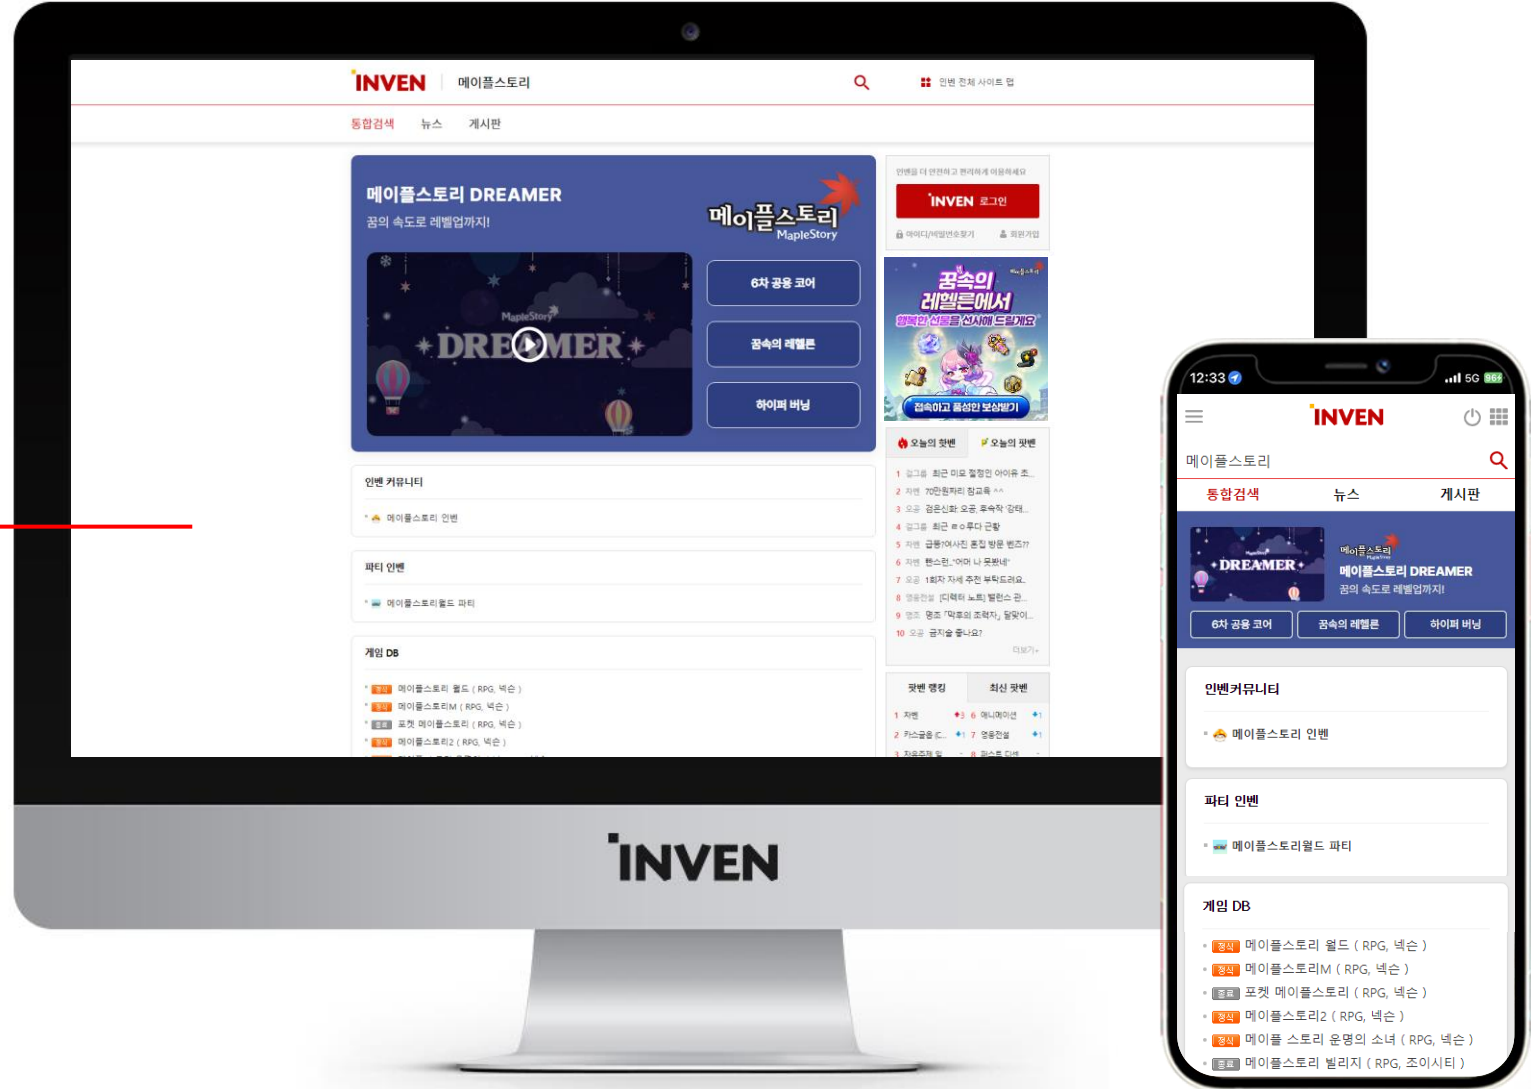

PC 웹진 테마 광고

사이트맵 배너

검색 페이지 광고

모바일 브랜딩

1일 프리미엄 노출

설정된 키워드로 검색시 검색 페이지에 노출 되는 확장형 검색 페이지 광고

동영상형, 이미지형 선택 가능

플커버 브랜딩 상품