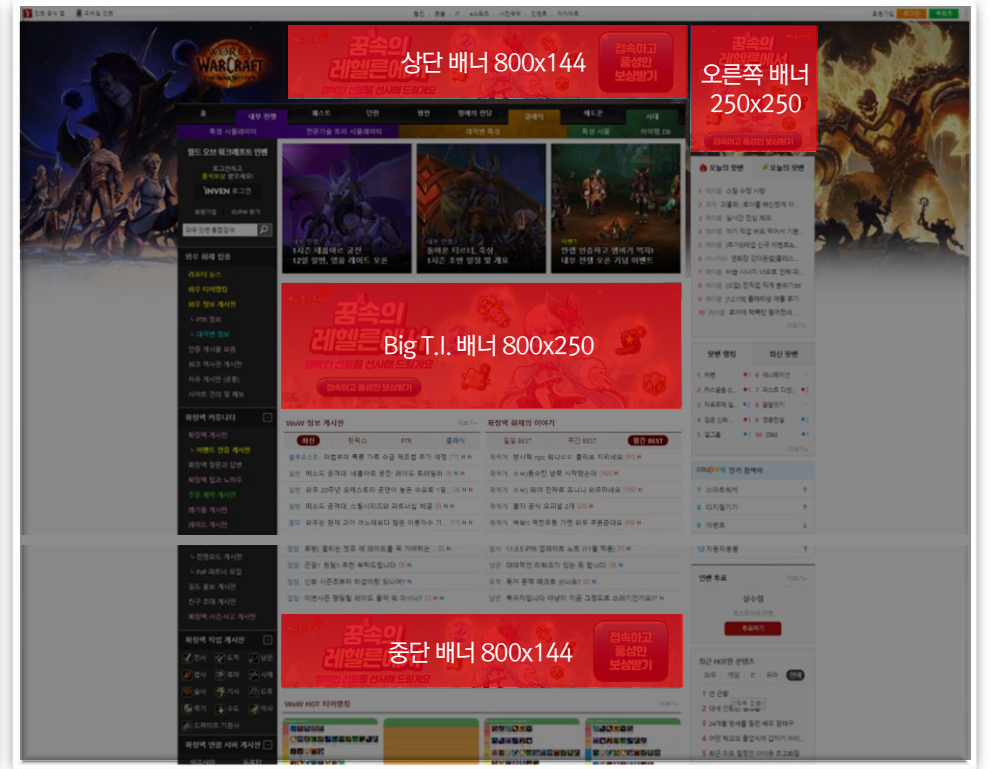

커뮤니티

PC웹진 메인 뿐만 아니라 커뮤니티에 접속하는 유저들에게도

1회 선노출되는 1일 프리미엄 노출