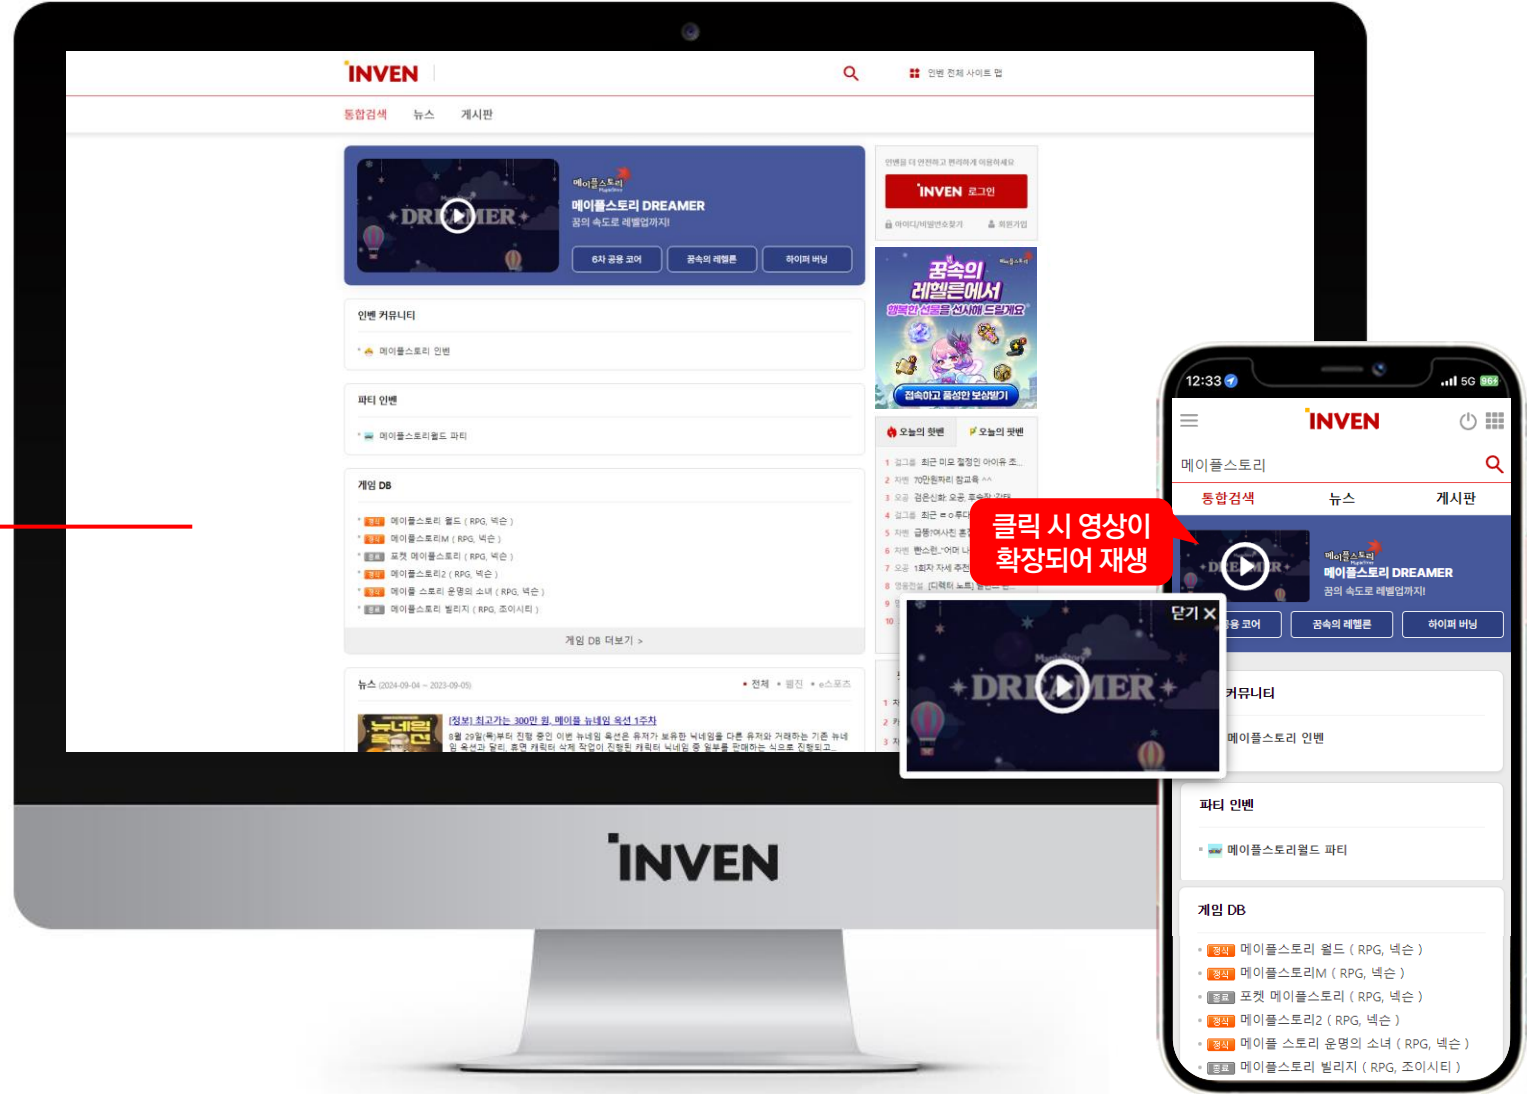

PC 웹진 테마 광고

사이트맵 배너

검색 페이지 광고

모바일 브랜딩

1일 프리미엄 노출

동영상형, 이미지형 선택 가능

키워드를 사용하지 않더라도 인벤 내 검색을 이용하는 모든 유저에게 노출되는 **기본형 검색 페이지 광고**

클릭 시 영상이 확장되어 재생